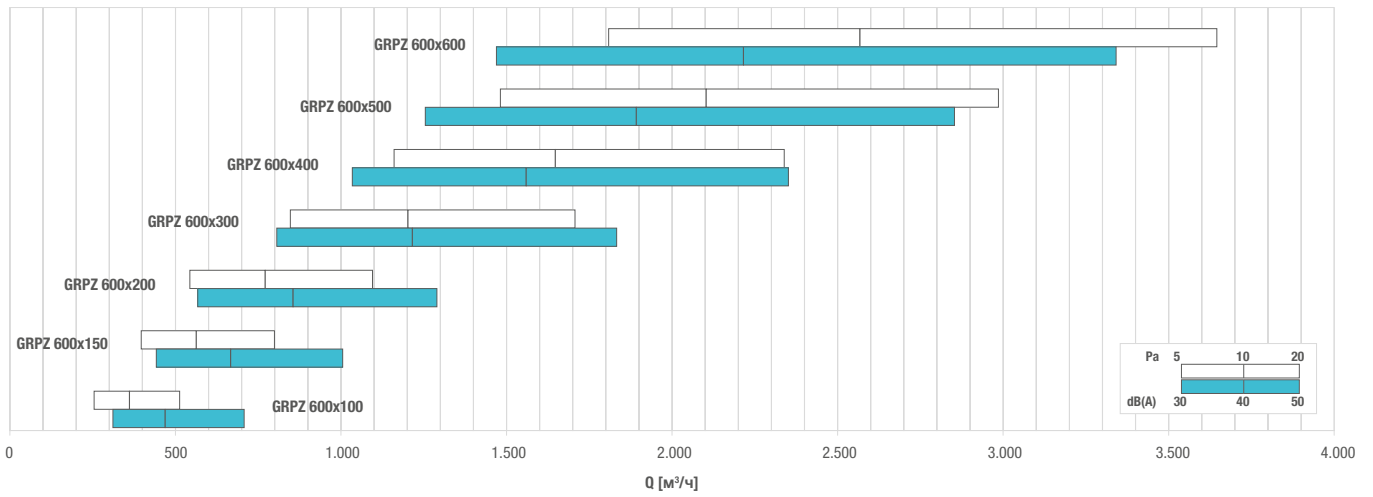

## ТАБЛИЦА ПОДБОРА

Модель	A <sub>x</sub> [м²]	Q [м³/ч]		L <sub>гв</sub> [dB(A)]		Y (0,25) [m]		Dp [Pa]	
		мин	макс	мин	макс	мин	макс	мин	макс
GRPZ 300x100	0,0126	120	240	21	38	2,2	4,9	5	20
GRPZ 400x100	0,0172	160	330	22	40	2,6	5,9	5	20
GRPZ 500x100	0,0220	210	420	24	41	3,2	6,7	5	20
GRPZ 600x100	0,0268	250	510	25	42	3,5	7,4	5	20
GRPZ 800x100	0,0368	350	700	27	44	4,2	8,8	5	20
GRPZ 1000x100	0,0470	450	900	28	45	4,9	10,0	5	20
GRPZ 300x150	0,0196	190	370	24	40	3,1	6,3	5	20
GRPZ 400x150	0,0268	250	510	25	42	3,5	7,6	5	20
GRPZ 500x150	0,0343	320	650	26	43	4,1	8,6	5	20
GRPZ 600x150	0,0418	400	800	28	44	4,7	9,6	5	20
GRPZ 800x150	0,0573	540	1100	29	46	5,4	11,3	5	20
GRPZ 1000x150	0,0732	690	1400	30	47	6,2	12,7	5	20
GRPZ 400x200	0,0368	350	700	27	44	4,4	9,1	5	20
GRPZ 500x200	0,0470	450	900	28	45	5,0	10,3	5	20
GRPZ 600x200	0,0573	540	1100	29	46	5,5	11,4	5	20
GRPZ 800x200	0,0785	740	1500	30	48	6,5	13,3	5	20
GRPZ 1000x200	0,1003	950	1920	32	49	7,4	15,1	5	20
GRPZ 500x300	0,0732	690	1400	30	47	6,4	13,1	5	20
GRPZ 600x300	0,0893	850	1710	31	48	7,1	14,5	5	20
GRPZ 800x300	0,1224	1160	2340	33	50	8,3	16,9	5	20
GRPZ 1000x300	0,1563	1480	2990	34	51	9,4	19,1	5	20
GRPZ 600x400	0,1224	1160	2340	33	50	8,4	17,1	5	20
GRPZ 800x400	0,1677	1590	3200	34	51	9,8	20,0	5	20
GRPZ 1000x400	0,2141	2030	4090	36	53	11,1	22,5	5	20
GRPZ 600x500	0,1563	1480	2990	34	51	9,6	19,5	5	20
GRPZ 800x500	0,2141	2030	4090	36	53	11,2	22,7	5	20
GRPZ 1000x500	0,2733	2590	5220	37	54	12,6	25,6	5	20
GRPZ 600x600	0,1908	1810	3650	35	52	10,7	21,7	5	20
GRPZ 800x600	0,2613	2480	5000	37	54	12,5	25,3	5	20
GRPZ 1000x600	0,3336	3160	6380	38	55	14,0	28,5	5	20